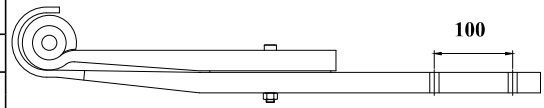

Fama[®]

A QUALIDADE FAZ A MARCA

PARABÓLICAS

2023

MOLA TRAÇÃO 13 TON.

Nº ORIGINAL : 9200173

TRASEIRO			20 SP	87	20	2008/....
BUCHA 094.376		PINO DE CENTRO 5/8 X 5"			OLHETE Ø 68mm	

CÓDIGO	PRODUTO	BITOLA	COMP	MEDIDA
NO 09410 FOR	FXE. 2 LÂMINAS ORIGINAIS			
NO 09410 FOB	FXE. 2 LÂMINAS ORIGINAIS C/ BUCHA			
NO 09410 01	OLHETE / QUADRADA	100 X 40	615	500 X 115
NO 09410 1B	OLHETE C/ BUCHA / QUADRADA	100 X 40	615	500 X 115
NO 09410 02	VIRADA / QUADRADA C/ FUIROS P/ BALÃO	100 X 40	970	500 X 470

MOLA TRAÇÃO 13 TON.

Nº ORIGINAL : 9202727

TRASEIRO				117	20	2008/....
BUCHA 094.376		PINO DE CENTRO 5/8 X 5"			OLHETE Ø 68mm	

CÓDIGO	PRODUTO	BITOLA	COMP	MEDIDA
NO 09411 FOR	FXE. 2 LÂMINAS ORIGINAIS			
NO 09411 FOB	FXE. 2 LÂMINAS ORIGINAIS C/ BUCHA			
NO 09411 01	OLHETE / QUADRADA	100 X 40	615	500 X 115
NO 09411 1B	OLHETE C/ BUCHA / QUADRADA	100 X 40	615	500 X 115
NO 09411 02	VIRADA / QUADRADA C/ FUIROS P/ BALÃO	100 X 40	970	500 X 470

SIMÉTRICA 13 TON. GRANELEIRO / TANQUE / CARGA SECA / BITREM

Nº ORIGINAL : 9200356

		56 SP		80 SP	80	2006/....
BUCHA ---		PINO DE CENTRO 9/16 X 4"			OLHETE ---	

CÓDIGO	PRODUTO	BITOLA	COMP	MEDIDA
NO 09413 FOR	FXE. 7 LÂMINAS ORIGINAIS			
NO 09413 01	CURVADAS	90 X 19	1114	557 X 557
NO 09413 02	CURVADAS C/ REBAIXOS	90 X 19	1114	557 X 557
NO 09413 03	CURVADAS C/ REBAIXOS	90 X 19	1114	557 X 557
NO 09413 04	CURVADAS C/ REBAIXOS	90 X 19	1114	557 X 557
NO 09413 05	CALÇO	90 X 10	240	120 X 120
NO 09413 06	CALÇO	90 X 10	240	120 X 120
NO 09413 07	CALÇO	90 X 10	240	120 X 120